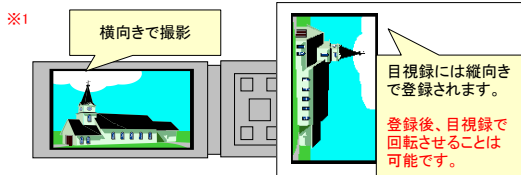

対応機種一覧

**docomo
対応機種**

- ◆現在ご利用いただけるドコモの機種一覧です。
- ◆機種によって、撮影できるサイズ・縦横の向き・画質等は異なります。
- ◆「○」⇒対応機種（VGA以上のサイズで撮影可能） 「△」⇒条件付き対応機種 「×」⇒非対応機種
- ◆docomoは縦向き撮影が基本です。※1（登録される写真の向きは機種に依存いたしますので、ご了承ください）

メーカー	機種名	アプリ Ver.1	アプリ Ver.2	備考
CASIO				
	CA-01C	○	○	
Sharp				
	SH-11C	○	○	
	SH-10C	○	○	
	SH-06C	○	○	
	SH-05C	○	○	
	SH-04C	○	○	
	SH-02C	○	○	
	SH-01C	○	○	
	SH-09B	○	○	
	SH-08B	○	○	
	SH-07B	○	○	
	SH-06B	○	○	
	SH-05B	○	○	
	SH-03B	○	○	
	SH-02B	○	○	
	SH-01B	○	○	
	SH-08A	○	○	写真は縦長で登録されます。
	SH-07A	○	○	写真は縦長で登録されます。
	SH-06A	○	○	写真は縦長で登録されます。
	SH-05A	○	○	写真は縦長で登録されます。
	SH-04A	○	○	写真は縦長で登録されます。
	SH-03A	○	○	写真は縦長で登録されます。
	SH-02A	○	○	写真は縦長で登録されます。
	SH-01A	○	○	写真は縦長で登録されます。
Fujitsu				
	F-11C	○	○	
	F-10C	○	○	
	F-09C	○	○	
	F-05C	○	○	
	F-04C	○	○	
	F-03C	○	○	
	F-02C	○	○	
	F-01C	○	○	
	F-08B	○	○	
	F-07B	○	○	
	F-06B	○	○	
	F-04B	○	○	
	F-03B	○	○	
	F-02B	○	○	
	F-01B	○	○	
	F-09A	○	○	
	F-08A	○	○	
	F-06A	○	○	
	F-04A	○	○	
	F-03A	○	○	
	F-02A	○	○	
	F-01A	○	○	
NEC				
	N-05C	○	○	
	N-03C	○	○	
	N-02C	○	○	
	N-01C	○	○	
	N-07B	○	○	
	N-06B	○	○	
	N-05B	○	○	